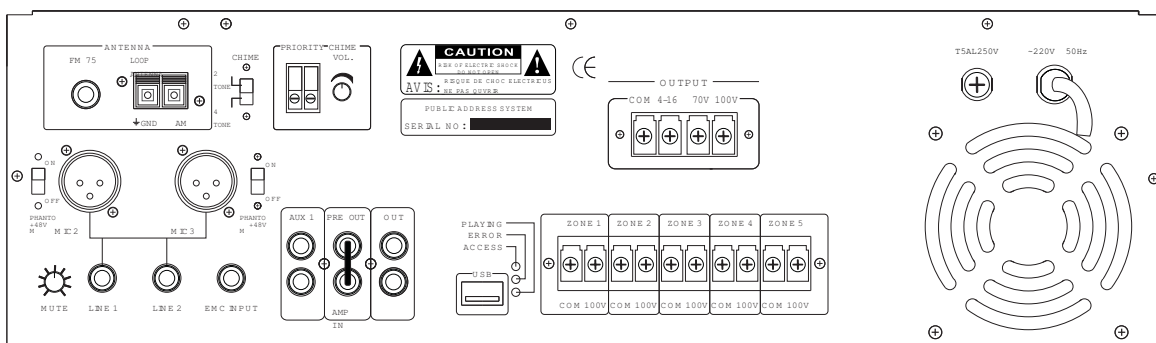

Opcje

- Panel frontowy z lub bez uchwytów.

Specyfikacja parametrów

Model	TI-60MT	
Moc wyjściowa	60W	
Linie głośnikowe	4-16 Ohm, 70V/100V	
Wejścia	MIC 1,2,3:5mV 600 Ohm	
	MIC2,3 XLR symetryczne zasilanie phantom)	
	AUX 1,2:250mV/15kOhm, niesymetryczne EMC:250mV/15kOhm, niesymetryczne	
Barwa	Bas:10dB dla 100Hz Sopran:10dB dla 10kHz	
Pasmo	50Hz-15kHz (2dB)	
S/N	MIC 1,2,3:66dB, AUX 1,2:80dB	
T.H.D	Mniej niż 1% dla 1kHz, 1/3 rated power	
Przesłuchy	MIC : 80dB;AUX 85dB	
Priorytety	MIC 1 ponad pozostałymi wejściami z regulacją 0-30dB EMC ponad pozostałymi za wyjątkiem MIC 1	
Regulatory	Indywidualna regulacja głośności dla wejść	
Sygnalizatory	LED:zasilanie,ysterowanie,zabezpieczenia	
Zabezpieczenia	Bezpiecznik sieciowy, zwarcie, przegrzanie	
Tuner		
Zakresy	FM 87-108 MHz	AM 522-1611 kHz
Czułość	FM =20uV	AM =6.0mV/m
Dynamika	FM =40dB	AM =36dB
MP3		
MP3 Pasmo	30Hz-20kHz	
MP3 Pamięć	1GB(rozszerzalne)	
MP3 Format pamięci	Compatybilna FAT12•FAT16•FAT32	
Pozostałe		
Zasilanie	~110V/60Hz lub ~230V/50Hz	
Moc całkowita	120W	
Wymiary	444x421x132mm	
Masa	10kg	

Panel Frontowy

Tylny Panel

Połączenia