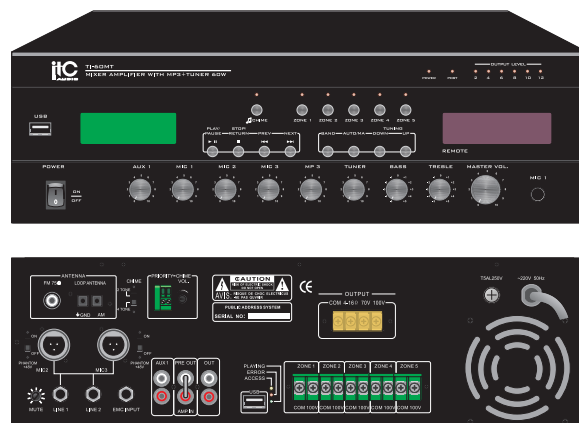

TI-60MT (60W)

5 Strefowa Centrala Nagłośnienia + MP3 + Tuner AM/FM

Opis

TI-60MT stanowi zintegrowany system nagłośniący umożliwiający rozgłaszanie muzyki tła, komunikatów słownych oraz komunikatów alarmowych. Urządzenie wyposażone jest we wzmacniacz mocy 60W (dostępne jest również w wykonaniach wyposażonych we wzmacniacz mocy 120W lub 240W).

Cechy

- Moc wyjściowa: 60W
- Wyjścia linii głośnikowych 100V/70V, wyjście niskoimpedancyjne 4-16 Ohm.
- Idealnie zintegrowane funkcje dla rozgłaszania muzyki tła i komunikatów.
- Wbudowane: odtwarzacz MP3 i tuner AM/FM z pilotem zdalnej obsługi.
- Wyświetlacz typu VFD w języku angielskim.
- Port USB dla odtwarzania utworów MP3 .
- Odtwarzanie utworów MP3 w trybach: "individual" oraz "all cycle".
- Tuner AM/FM wyposażony w pamięć 100 stacji nadawczych.
- Strojenie tunera ręczne lub automatyczne.
- 3 symetryczne wejścia mikrofonowe oraz 2 wejścia liniowe.
- Pojedyncze wejście stereofoniczne typu AUX oraz wejście wzmacniacza mocy.
- Wbudowany 5 strefowy selektor stref głośnikowych.
- Wejście typu EMC z priorytetem ponad pozostałymi wejściami za wyjątkiem wejścia MIC1.
- Regulacja głośności AUX, MIC, MP3, Tuner oraz Master. Regulacja barwy: bas i sopran.
- Regulacja poziomu wyciszenia dla MIC 1.
- Diodowe sygnalizatory: zasilania, zabezpieczeń orazysterowania.

Opcje

- Panel frontowy z lub bez uchwytów.

Specyfikacja parametrów

Model	TI-60MT	
Moc wyjściowa	60W	
Linie głośnikowe	4-16 Ohm, 70V/100V	
Wejścia	MIC 1,2,3:5mV 600 Ohm	
	MIC2,3 XLR symetryczne zasilanie phantom)	
	AUX 1,2:250mV/15kOhm, niesymetryczne EMC:250mV/15kOhm, niesymetryczne	
Barwa	Bas:10dB dla 100Hz Sopran:10dB dla 10kHz	
Pasmo	50Hz-15kHz (2dB)	
S/N	MIC 1,2,3:66dB, AUX 1,2:80dB	
T.H.D	Mniej niż 1% dla 1kHz, 1/3 rated power	
Przesłuchy	MIC : 80dB;AUX 85dB	
Priorytety	MIC 1 ponad pozostałymi wejściami z regulacją 0-30dB EMC ponad pozostałymi za wyjątkiem MIC 1	
Regulatory	Indywidualna regulacja głośności dla wejść	
Sygnalizatory	LED:zasilanie,ysterowanie,zabezpieczenia	
Zabezpieczenia	Bezpiecznik sieciowy, zwarcie, przegrzanie	
Tuner		
Zakresy	FM 87-108 MHz	AM 522-1611 kHz
Czułość	FM =20uV	AM =6.0mV/m
Dynamika	FM =40dB	AM =36dB
MP3		
MP3 Pasmo	30Hz-20kHz	
MP3 Pamięć	1GB(rozszerzalne)	
MP3 Format pamięci	Compatybilna FAT12•FAT16•FAT32	
Pozostałe		
Zasilanie	~110V/60Hz lub ~230V/50Hz	
Moc całkowita	120W	
Wymiary	444x421x132mm	
Masa	10kg