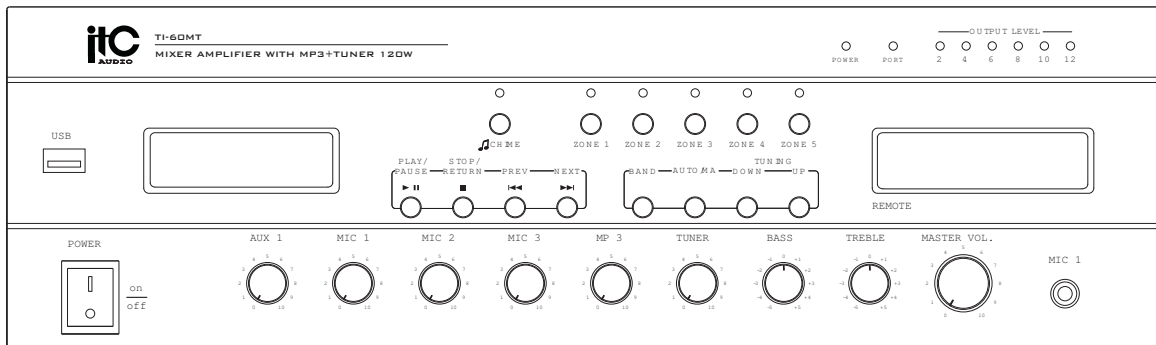

Panel Frontowy